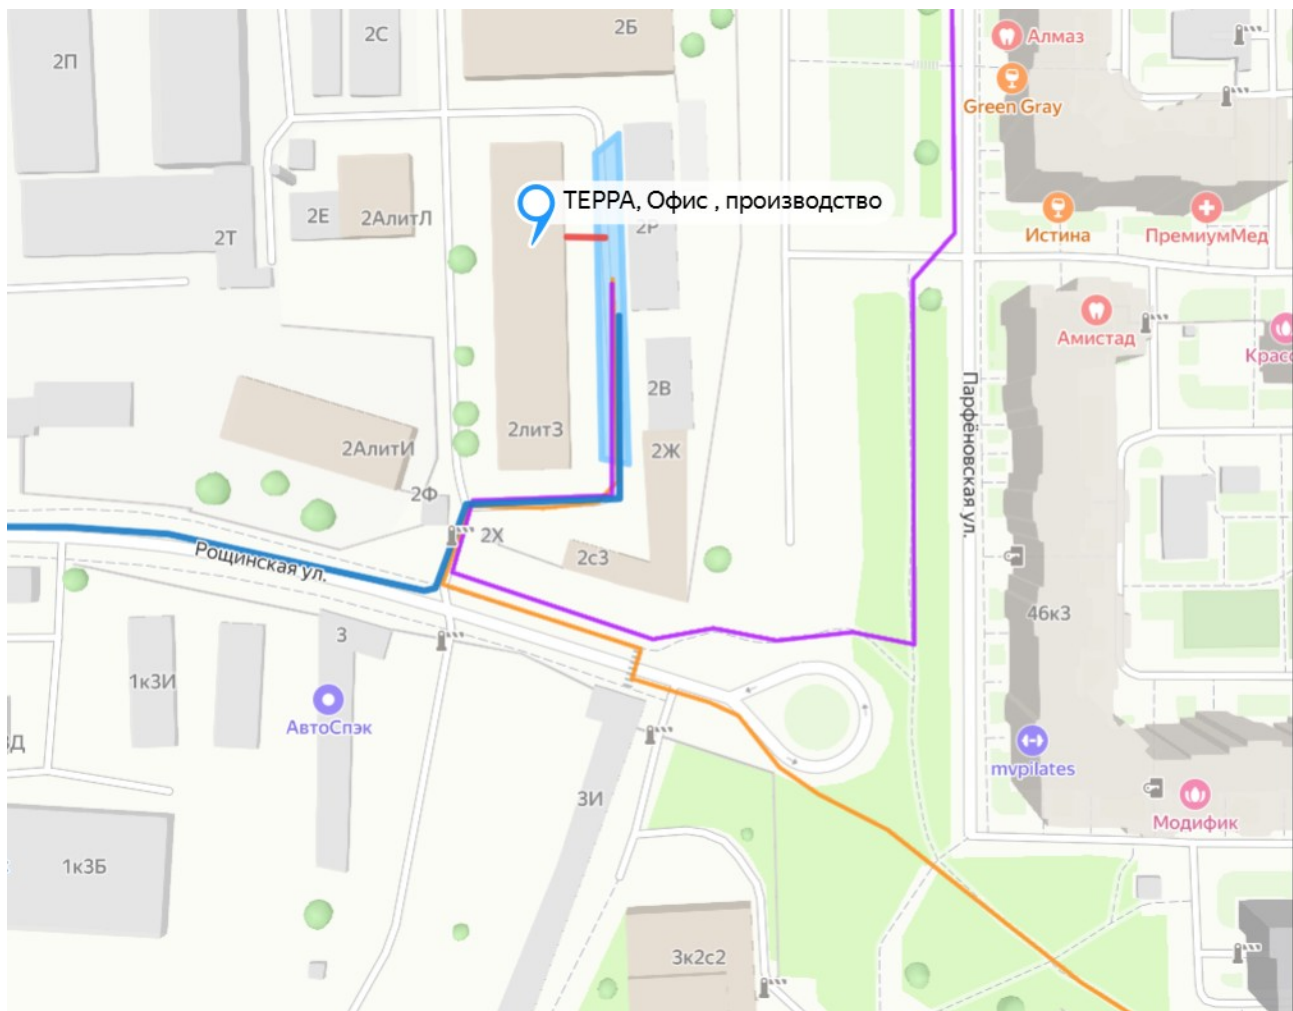

Офис ТЕРРА. Оптовый отдел. Производство.

Внимание! Заезд на автомобиле с Митрофаньевского шоссе! С Московского шоссе только пешком!

Время работы: ПН - ПТ с 10:00 до 18:00

Телефон: +7 (812) 347-84-09

Адрес: ООО «Свободное движение».

196084, Санкт-Петербург, ул. Роцинская, д.2 литера 3, 2-й этаж.

(Территория производственно-складского комплекса «Роцинская 2»)

Въезд и вход на территорию свободный. Парковка бесплатная.

Въезд и вход свободный.